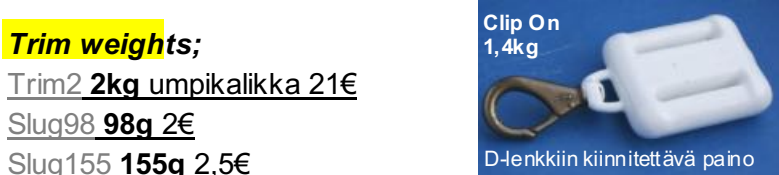

V4, 4kg ->

TW1 1kg ja TW2 2kg Päällystetty häntäpaino

Trim2, 2kg -> esim. sidemount trimmitaskuun (tuote 90049). n. 8x8x3cm

<- Slug155g 14x22x63mm ja Slug98g 12x22x50mm

<- VB5, 5kg Päällystetty V-paino Reikäväli 241mm ja 279mm. Kiinteästi tankkien takapuolelle, Huom. vaatii pidemmät pannan pulkit.

P4,9kg

P2,7kg

P-painot selkälävyn uraan.

P4,9kg, alhaalla kolo haarahihnalle

P2,7kg

Clip On 1,4kg

D-henkkiin kiinnitettävä paino

Päällystettyjä painoja "Suomiväreissä"